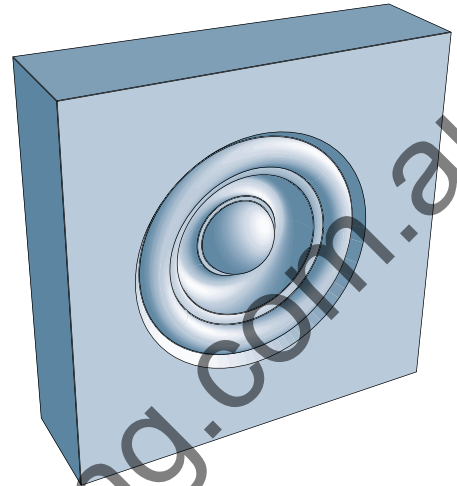

Rosette

94 x 94 x 18mm

117 x 117 x 25mm